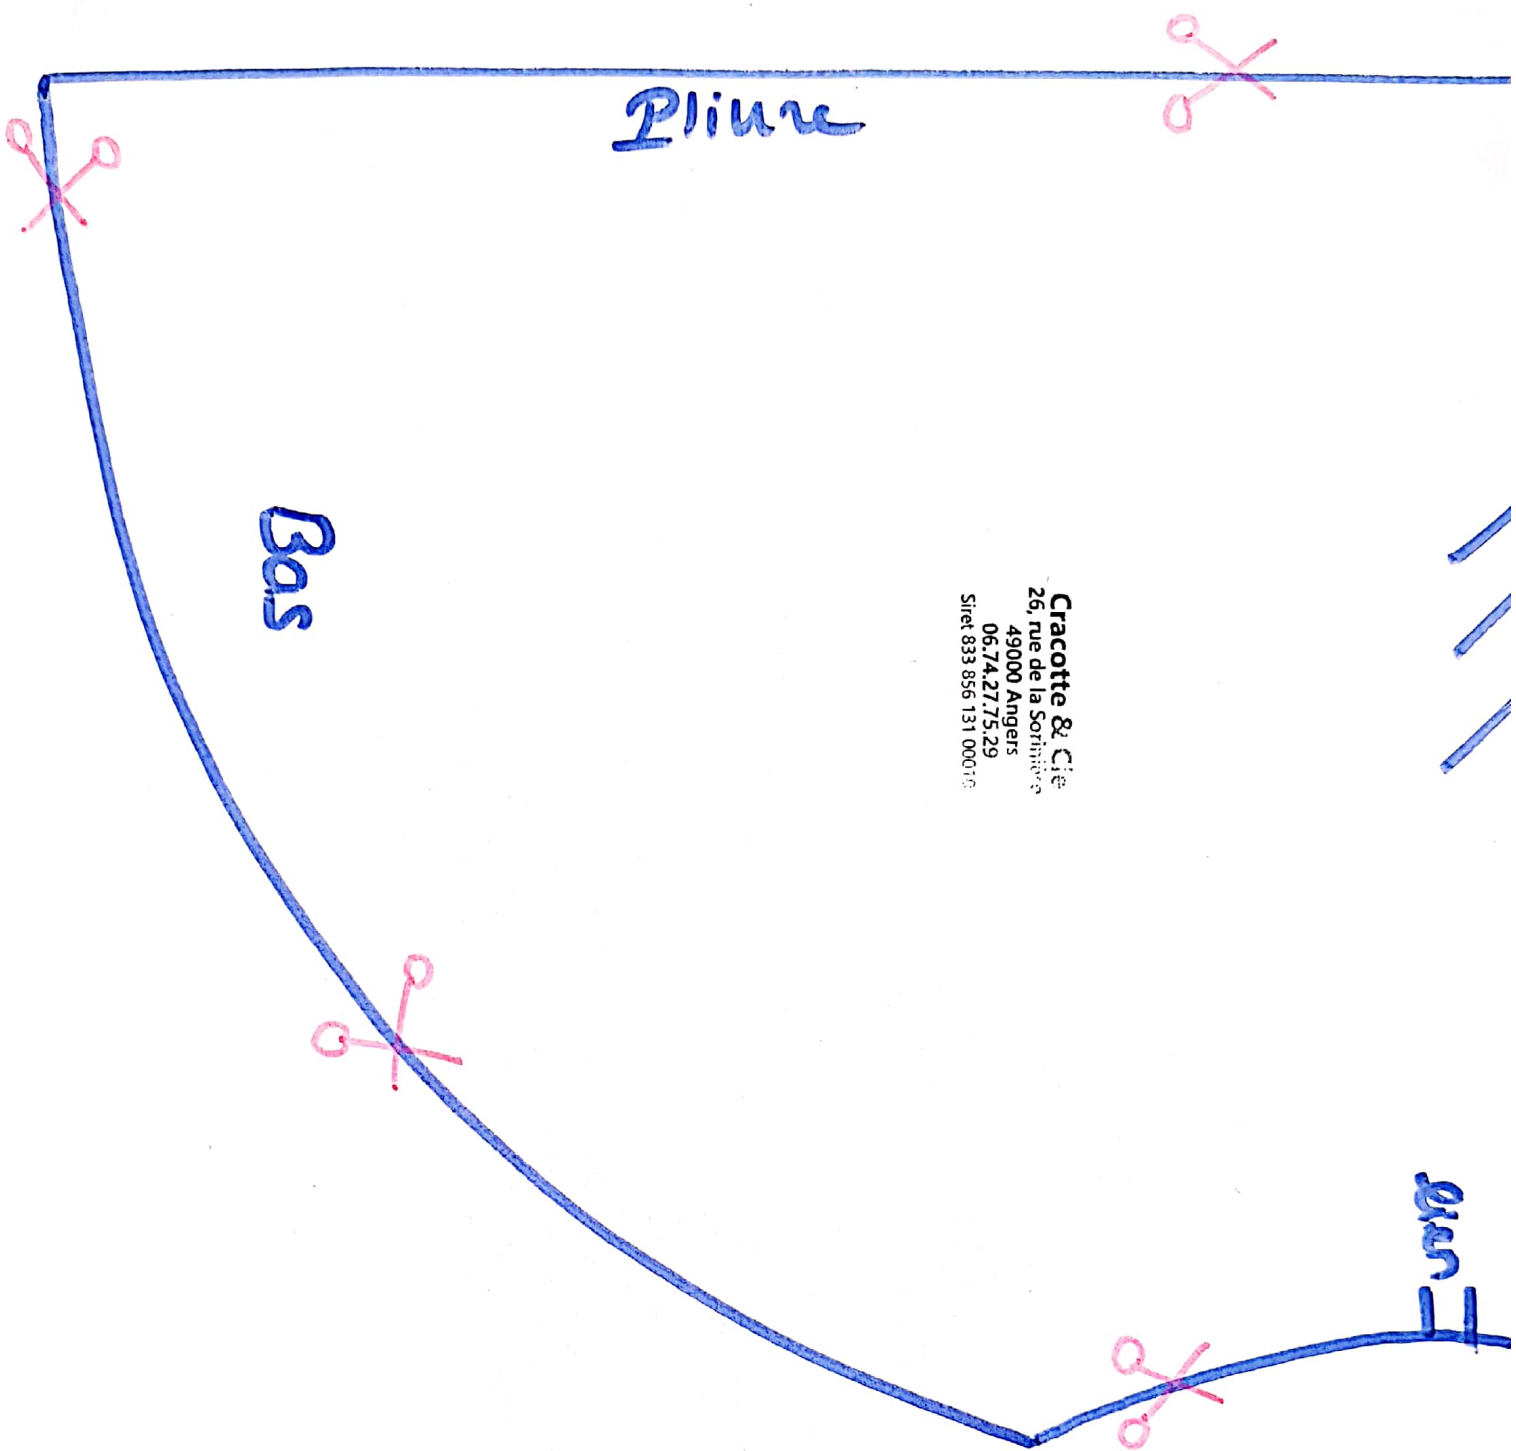

Plume

1 fois en double  
sur la plume

! Marges de couture non comprises

cie. dr

Plume

Bas

Bande

Cracotte & Cie  
26, rue de la Sorinière  
49000 Angers  
06.74.27.75.29  
Siret: 833 856 131 000176

Cracotte & Cie

cracotte-et-

Carre  
Test  
S x S cm

Patron bonoir Zéro-tâche  
Craquelé & Lié